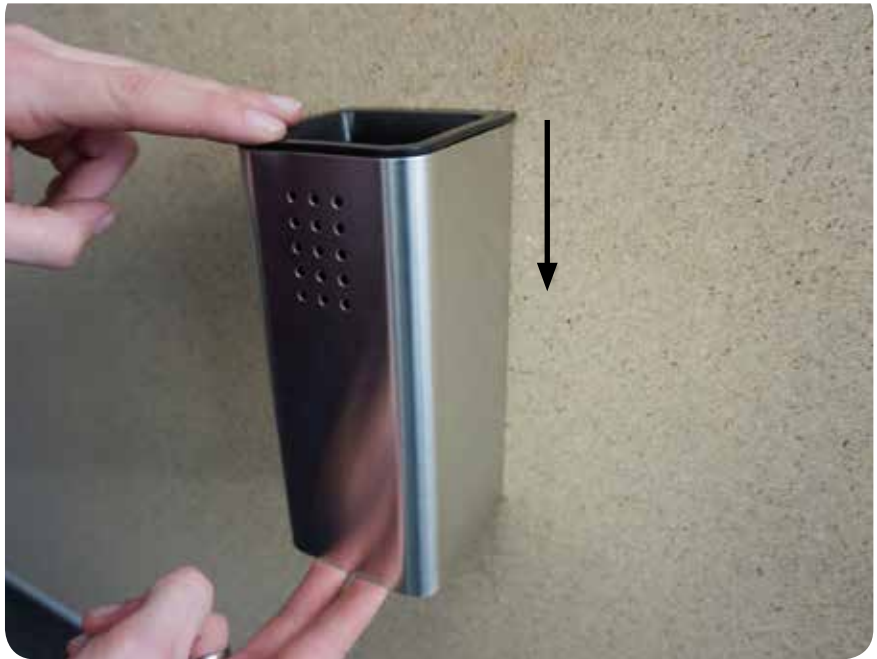

MOUNTING INSTRUCTION MONTAGE-ANLEITUNG

toilet brush holder ONE
WC-Bürstengarnitur ONE

PU-500 / DP-500 / SF-500

PROOX GmbH
A-6971 Hard / Austria
www.proox.com

1

3

2

4