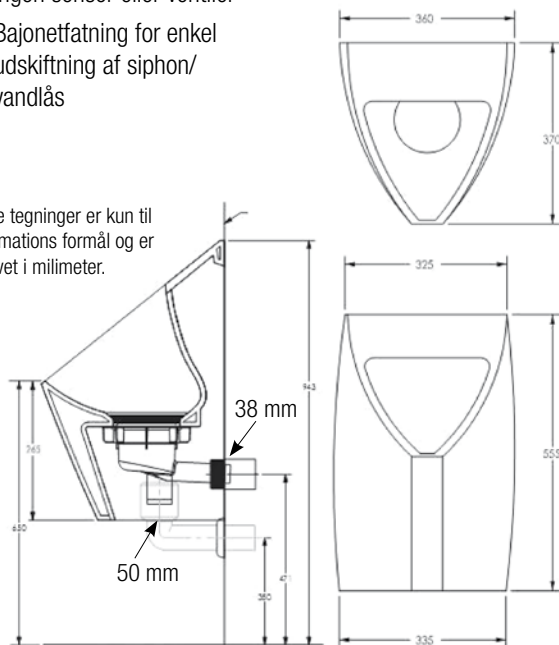

Fordele ved LAVA

- Anti-splash-design
- Nedadrettet bagkant
- Høje sidekanter
- Stødsikker porcelæn

Disse tegninger er kun til informations formål og er angivet i millimeter.

Housing H1 væg afløb

Den housing der stikker bagud kan kun passe, hvis følgende ting opfyldes. Det væg-afløb i har i væggen skal være 40 mm, da studsene på afløb fra urinal er 38 mm og der ikke kan sidde nogen adapter på op til 50 mm i væggen, eller ned til 32 mm i væggen, samt højden fra gulvet til midt dit væg-afløb skal sidde i højde interval 45 til 50 cm, for at opretholde den anbefalede siddehøjde på urinalet.

Vælger man denne løsning, er det vigtigt man husker at sætte en fuge omkring væg-afløbet, og studsene på urinalet, så den lukker 100 % tæt.