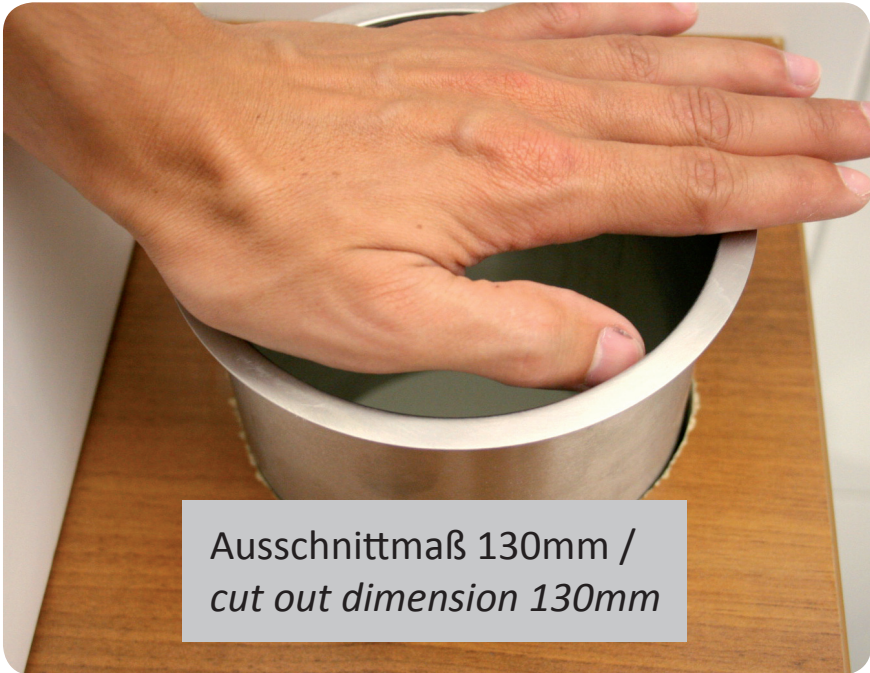

1

Einbau von oben / *mounting from the top*

1

Einbau von unten / *mounting from below*

2

2