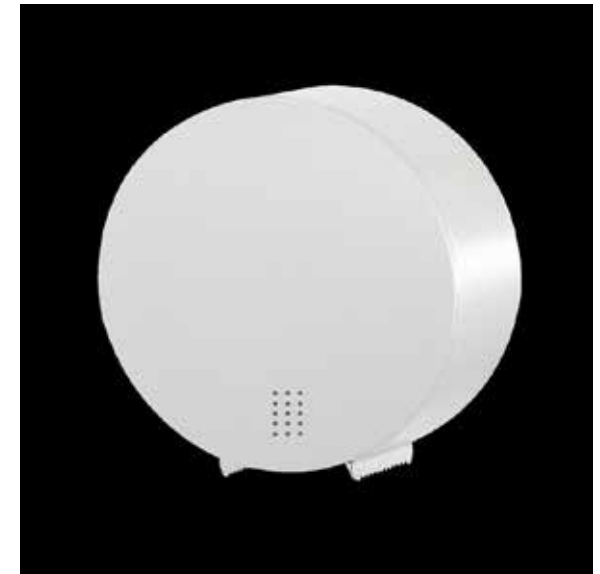

# MOUNTING INSTRUCTION MONTAGE-ANLEITUNG

Jumbo toilet roll holder ONE  
WC-Großrollenhalter ONE

**PU-350**

1

3

2

4