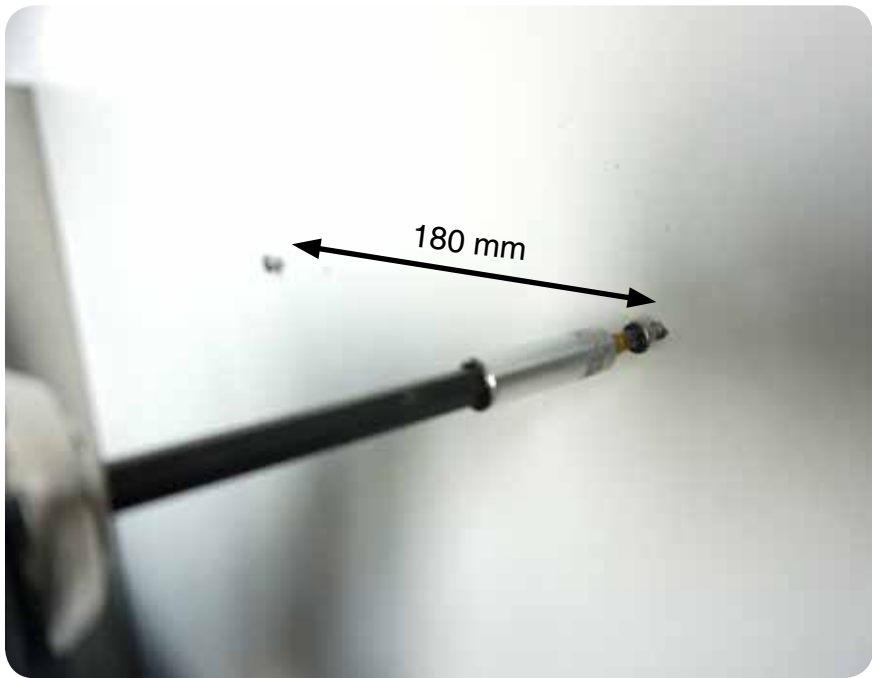

# MOUNTING INSTRUCTION MONTAGE-ANLEITUNG

Jumbo toilet roll holder ONE  
WC-Großrollenhalter ONE

**PU-350**

1

3

2

4